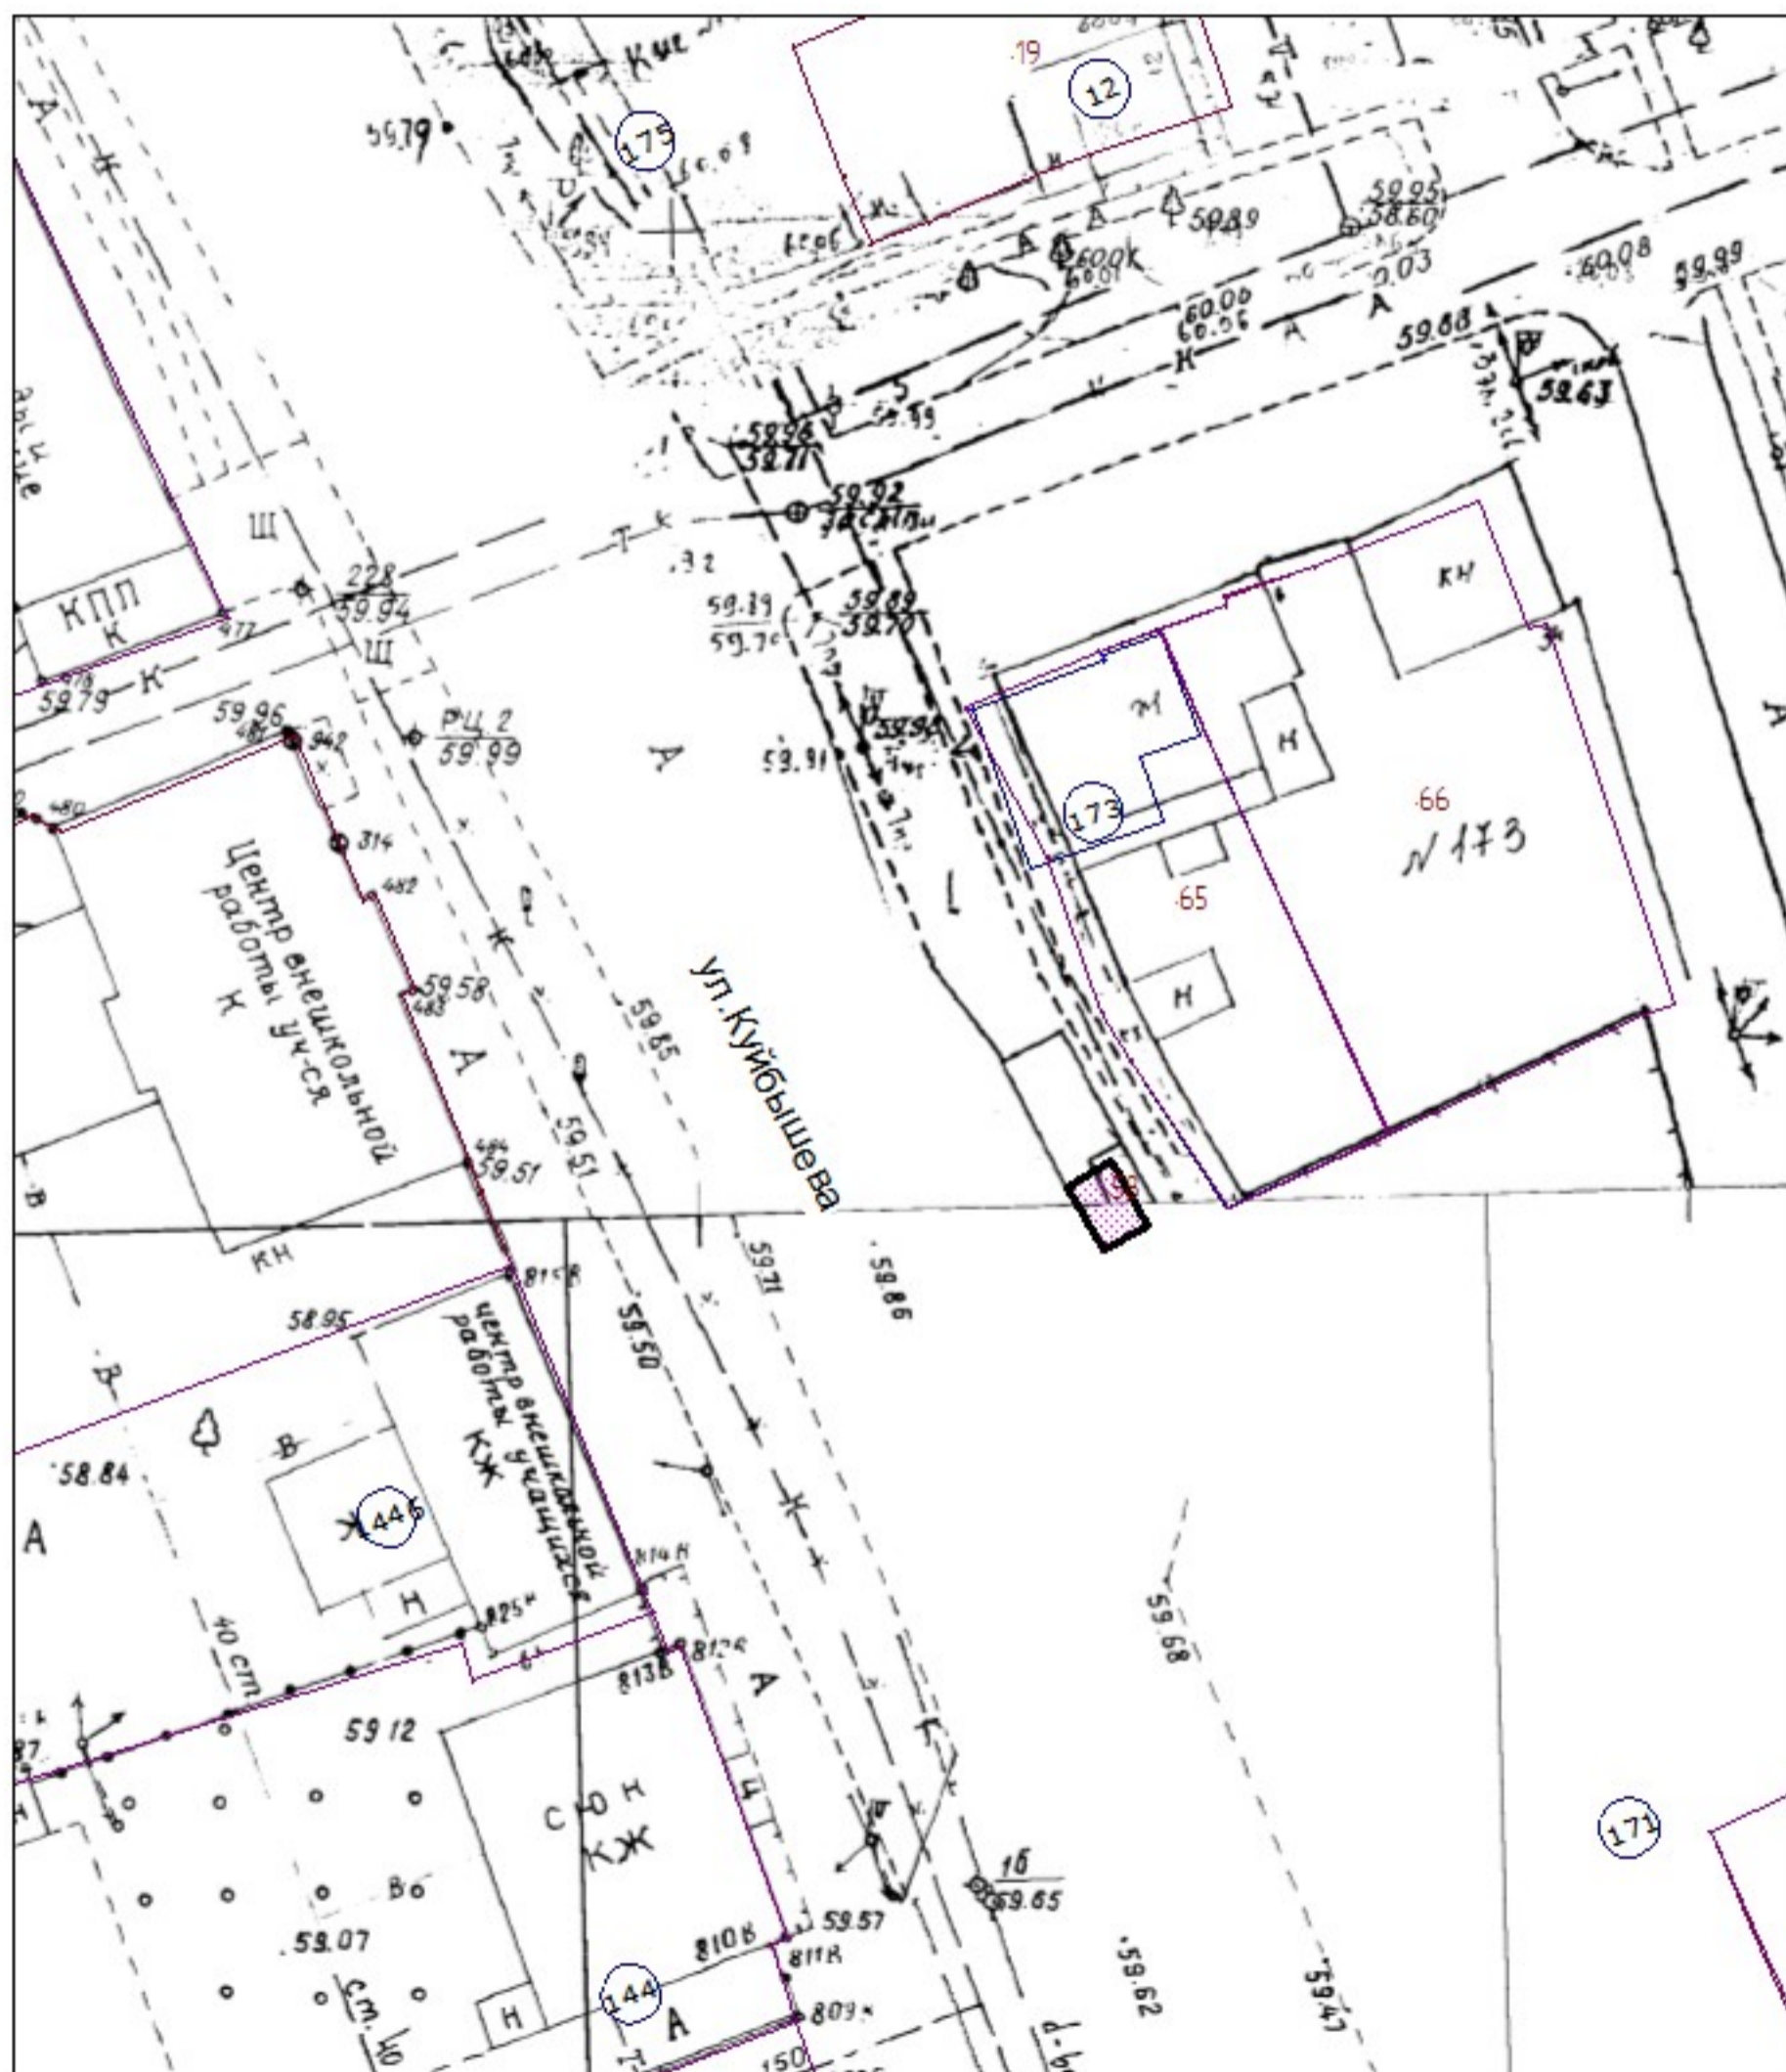

**СХЕМА РАЗМЕЩЕНИЯ НЕСТАЦИОНАРНОГО ТОРГОВОГО ОБЪЕКТА
ПО АДРЕСУ: ул.Куйбышева, 173
южнее жилого дома ("Водоканал")
М 1:500**

Условные обозначения

 - нестационарный торговый объект (в комплексе с остановочным павильоном)