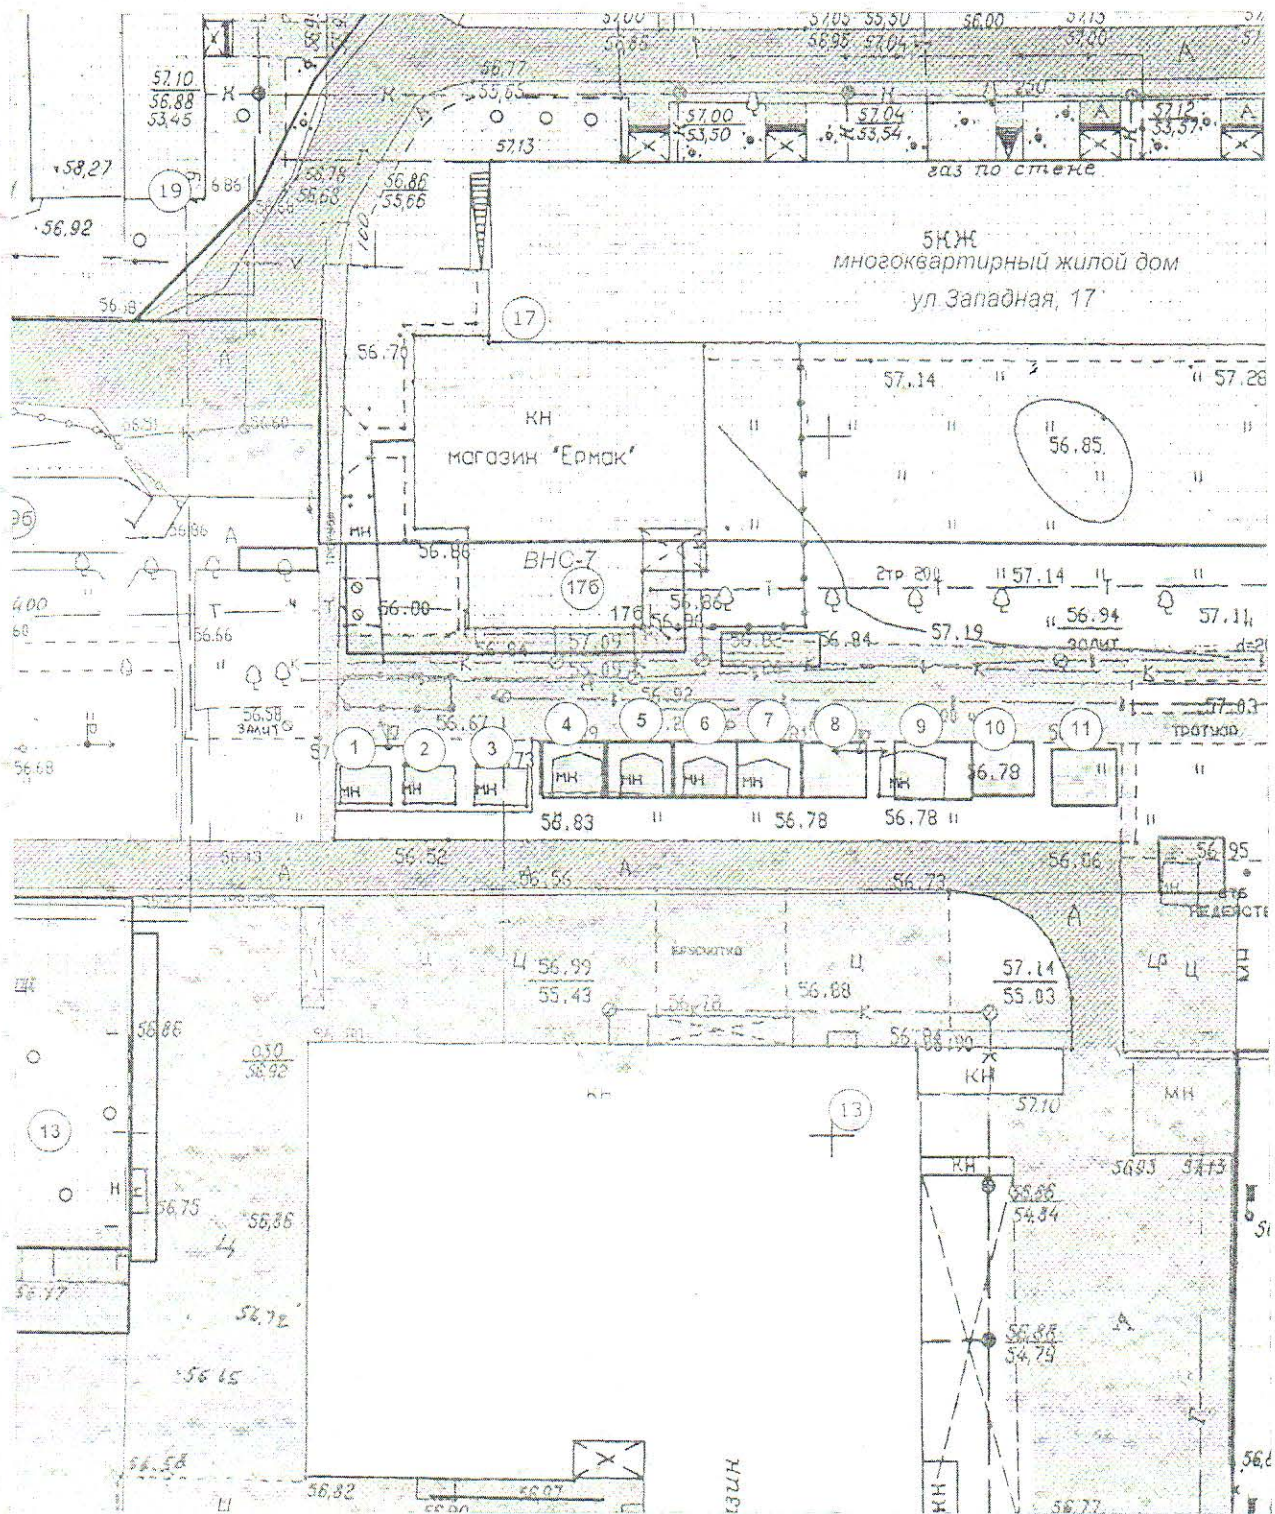

СХЕМА РАЗМЕЩЕНИЯ НЕСТАЦИОНАРНОГО ТОРГОВОГО ОБЪЕКТА  
ПО АДРЕСУ: УЛ.ЗАПАДНАЯ, 13 В СЕВЕРНОМ НАПРАВЛЕНИИ  
М 1 : 1000

УСЛОВНЫЕ ОБОЗНАЧЕНИЯ

- нестационарные торговые объекты киоски  
(№1, №2, №3, №4, №5, №6, №7, №7, №8, №9, №10, №11)